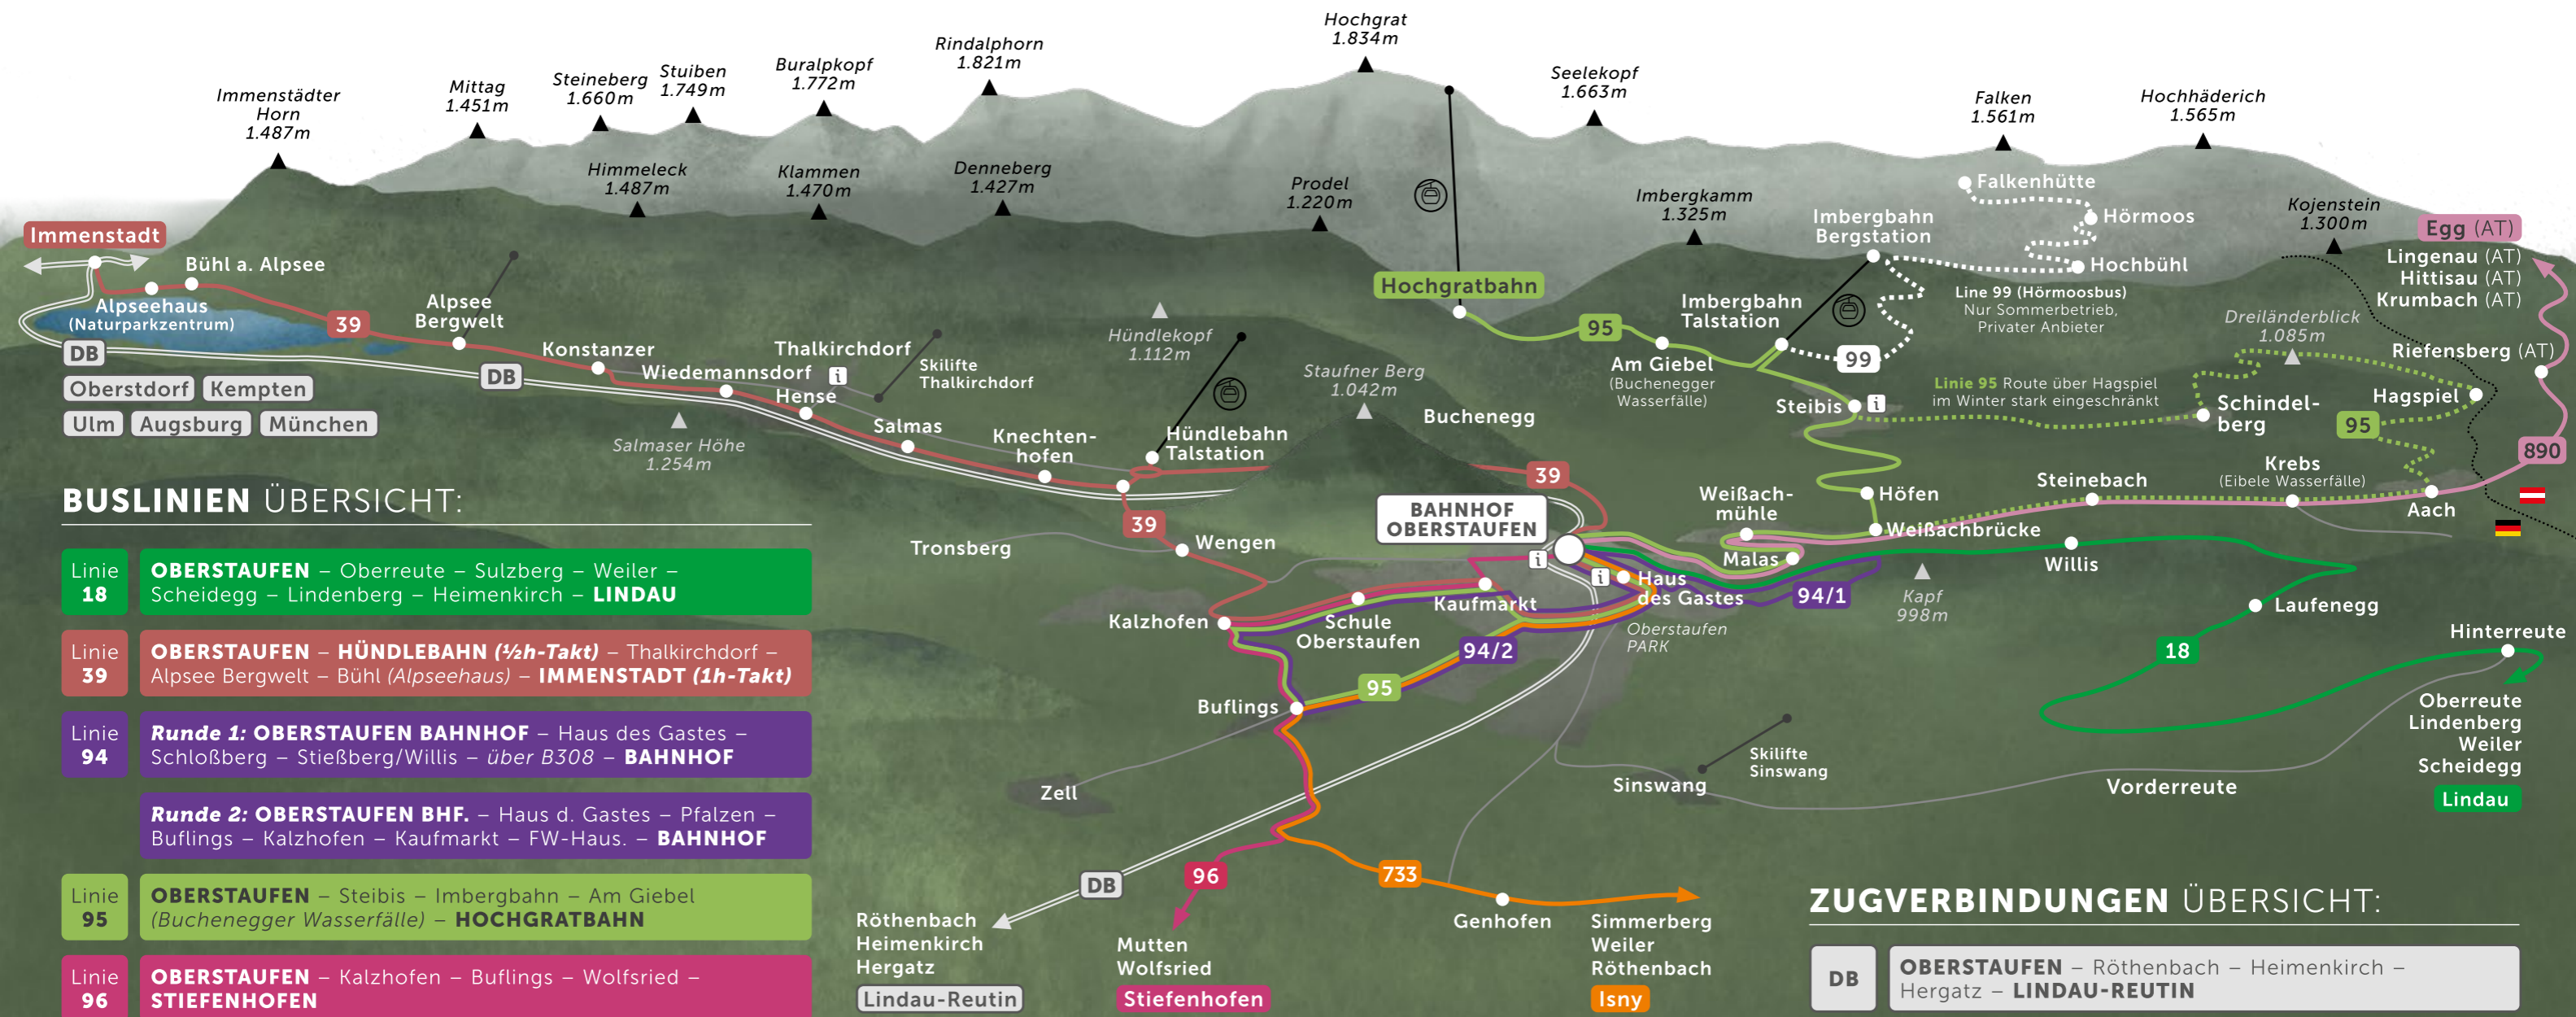

OBERSTAU FEN

BUS- UND ZUGVERBINDUNGEN RUND UM OBERSTAU FEN

BUSLINIEN ÜBERSICHT:

- Linie 18** **OBERSTAU FEN** – Oberreute – Sulzberg – Weiler – Scheidegg – Lindenberg – Heimenkirch – **LINDAU**
- Linie 39** **OBERSTAU FEN – HÜNDELBahn** (1/2h-Takt) – Thalkirchdorf – Alpsee Bergwelt – Buhl (Alpseehaus) – **IMMENSTADT** (1h-Takt)
- Linie 94** **Runde 1: OBERSTAU FEN BAHNHOF** – Haus des Gastes – Schloßberg – Stießberg/Willis – über B308 – **BAHNHOF**
- Runde 2: OBERSTAU FEN BHF.** – Haus d. Gastes – Pfalzen – Buflings – Kalzhofen – Kaufmarkt – FW-Haus. – **BAHNHOF**
- Linie 95** **OBERSTAU FEN** – Steibis – Imbergbahn – Am Giebel (Buchenegger Wasserfälle) – **HOCHGRATBAHN**
- Linie 96** **OBERSTAU FEN** – Kalzhofen – Buflings – Wolfsried – **STIEFENHOFEN**
- Linie 733** **OBERSTAU FEN** – Weiler – Röthenbach – Grünenbach (Eistobel) – Maierhöfen – **ISNY**
- Linie 890** **OBERSTAU FEN** – Weißbach – Aach – Riefensberg (AT) – Krumbach (AT) – **EGG** (AT)

ZUGVERBINDUNGEN ÜBERSICHT:

- DB** **OBERSTAU FEN** – Röthenbach – Heimenkirch – Hergatz – **LINDAU-REUTIN**
- DB** **OBERSTAU FEN** – Immenstadt – Sonthofen – Altstädten – Fischen – **OBERSTDORF**
- DB** **OBERSTAU FEN** – Immenstadt – Kempten – **MÜNCHEN/AUGSBURG/ULM**

Weitere Informationen und Fahrpläne zum Download unter:
[OBERSTAU FEN.DE/BUS-PARKEN](https://www.oberstaufer.de/bus-parken) →