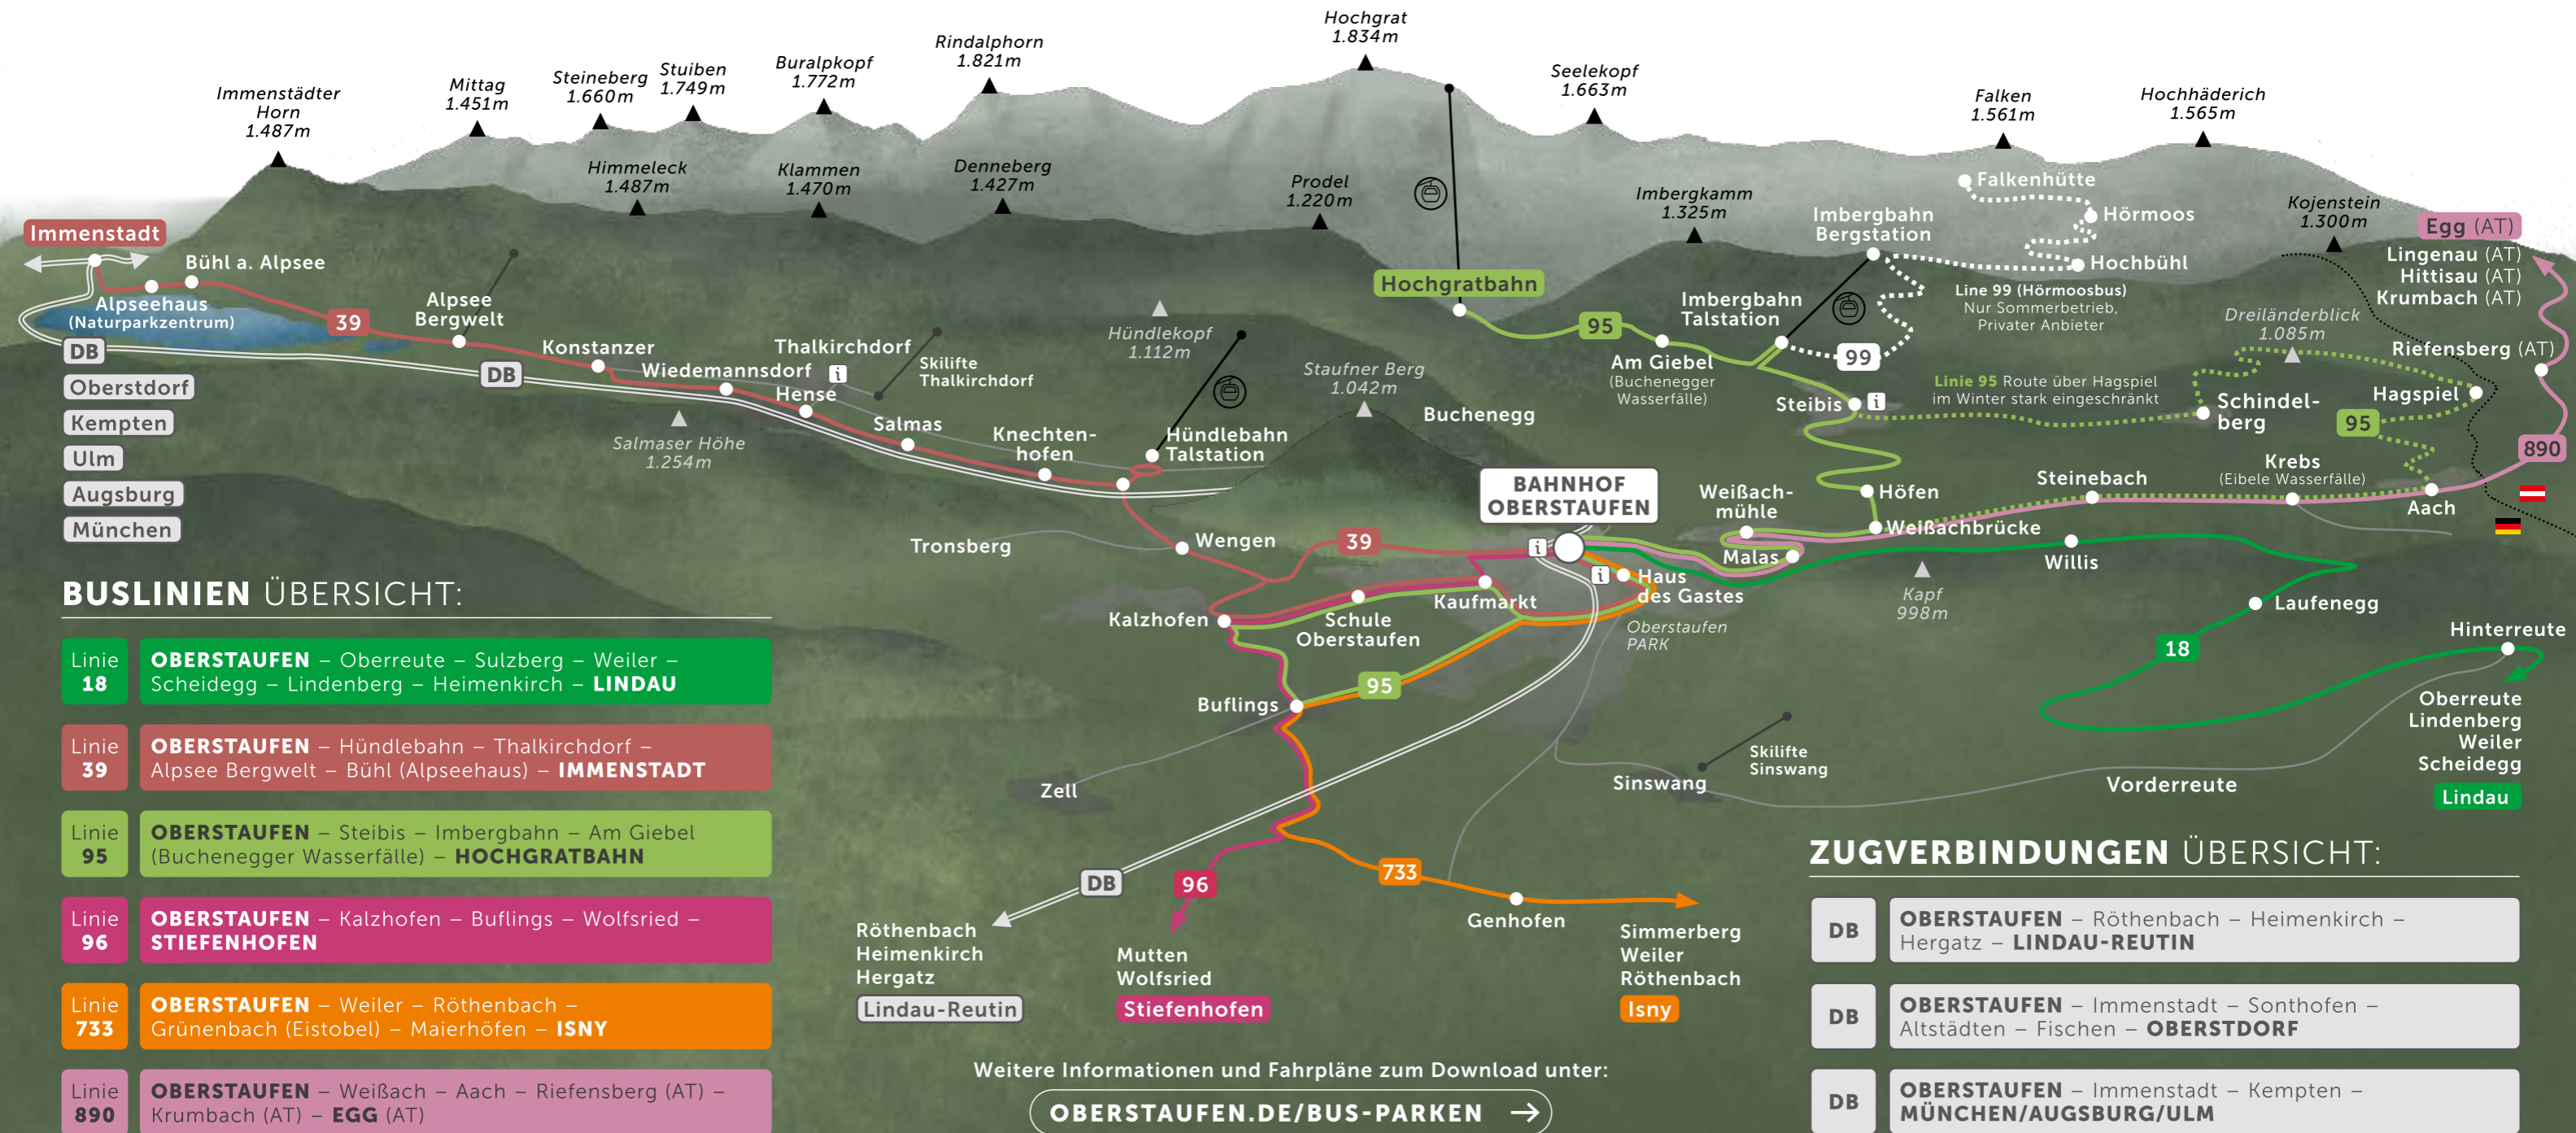

OBERSTAUFEN

# BUS- UND ZUGVERBINDUNGEN RUND UM OBERSTAUFEN

## BUSLINIEN ÜBERSICHT:

- Linie 18** OBERSTAUFEN – Oberreute – Sulzberg – Weiler – Scheidegg – Lindenberg – Heimenkirch – **LINDAU**
- Linie 39** OBERSTAUFEN – Hündlebahn – Thalkirchdorf – Alpsee Bergwelt – Bühl (Alpseehaus) – **IMMENSTADT**
- Linie 95** OBERSTAUFEN – Steibis – Imbergbahn – Am Giebel (Buchenegger Wasserfälle) – **HOCHGRATBAHN**
- Linie 96** OBERSTAUFEN – Kalzhofen – Buflings – Wolfsried – **STIEFENHOFEN**
- Linie 733** OBERSTAUFEN – Weiler – Röthenbach – Grünenbach (Eistobel) – Maierhöfen – **ISNY**
- Linie 890** OBERSTAUFEN – Weißbach – Aach – Riefensberg (AT) – Krumbach (AT) – **EGG (AT)**

## ZUGVERBINDUNGEN ÜBERSICHT:

- DB** OBERSTAUFEN – Röthenbach – Heimenkirch – Hergatz – **LINDAU-REUTIN**
- DB** OBERSTAUFEN – Immenstadt – Sonthofen – Altstädten – Fischen – **OBERSTDORF**
- DB** OBERSTAUFEN – Immenstadt – Kempten – **MÜNCHEN/AUGSBURG/ULM**